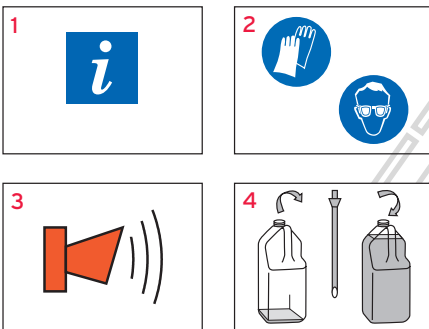

GEbruiksaanwijzingen

TOEPASSING MET HET ECOLAB DOSEERSYSTEEM

Uw Ecolab specialist stelt het doseersysteem nauwkeurig af volgens uw specifieke reinigingsvereisten.

1. 1 Raadpleeg het hygiëneplan, etiket voor een gedetailleerde gebruiksaanwijzing.
2. 2 Draag gepaste kledij bij contact met het product.
3. 3 Stop de machine wanneer het alarm gaat.
4. 4 Haal voorzichtig de aanzuigglans uit de lege kan. Open de nieuwe kan en breng de aanzuigglans in.

Indien geen leegmeldingsalarm is voorzien, verifieer regelmatig het productniveau en vervang door een nieuwe kan wanneer nodig.

OPMERKINGEN / INFORMATIE

Uitsluitend voor professioneel gebruik!

Voor de beste reinigingsresultaten raden wij aan om dit product in combinatie met een Ecolab naspoelmiddel te gebruiken.

VEILIGHEIDSGEGEVINGEN

Niet mengen met andere producten!

Voor verdere informatie en veiligheidsinstructies, raadpleeg het productetiket en het veiligheidsinformatieblad.

OPSLAG

Bewaren in de originele verpakking aan een temperatuur tussen 0° en 40°C.

VERPAKKING